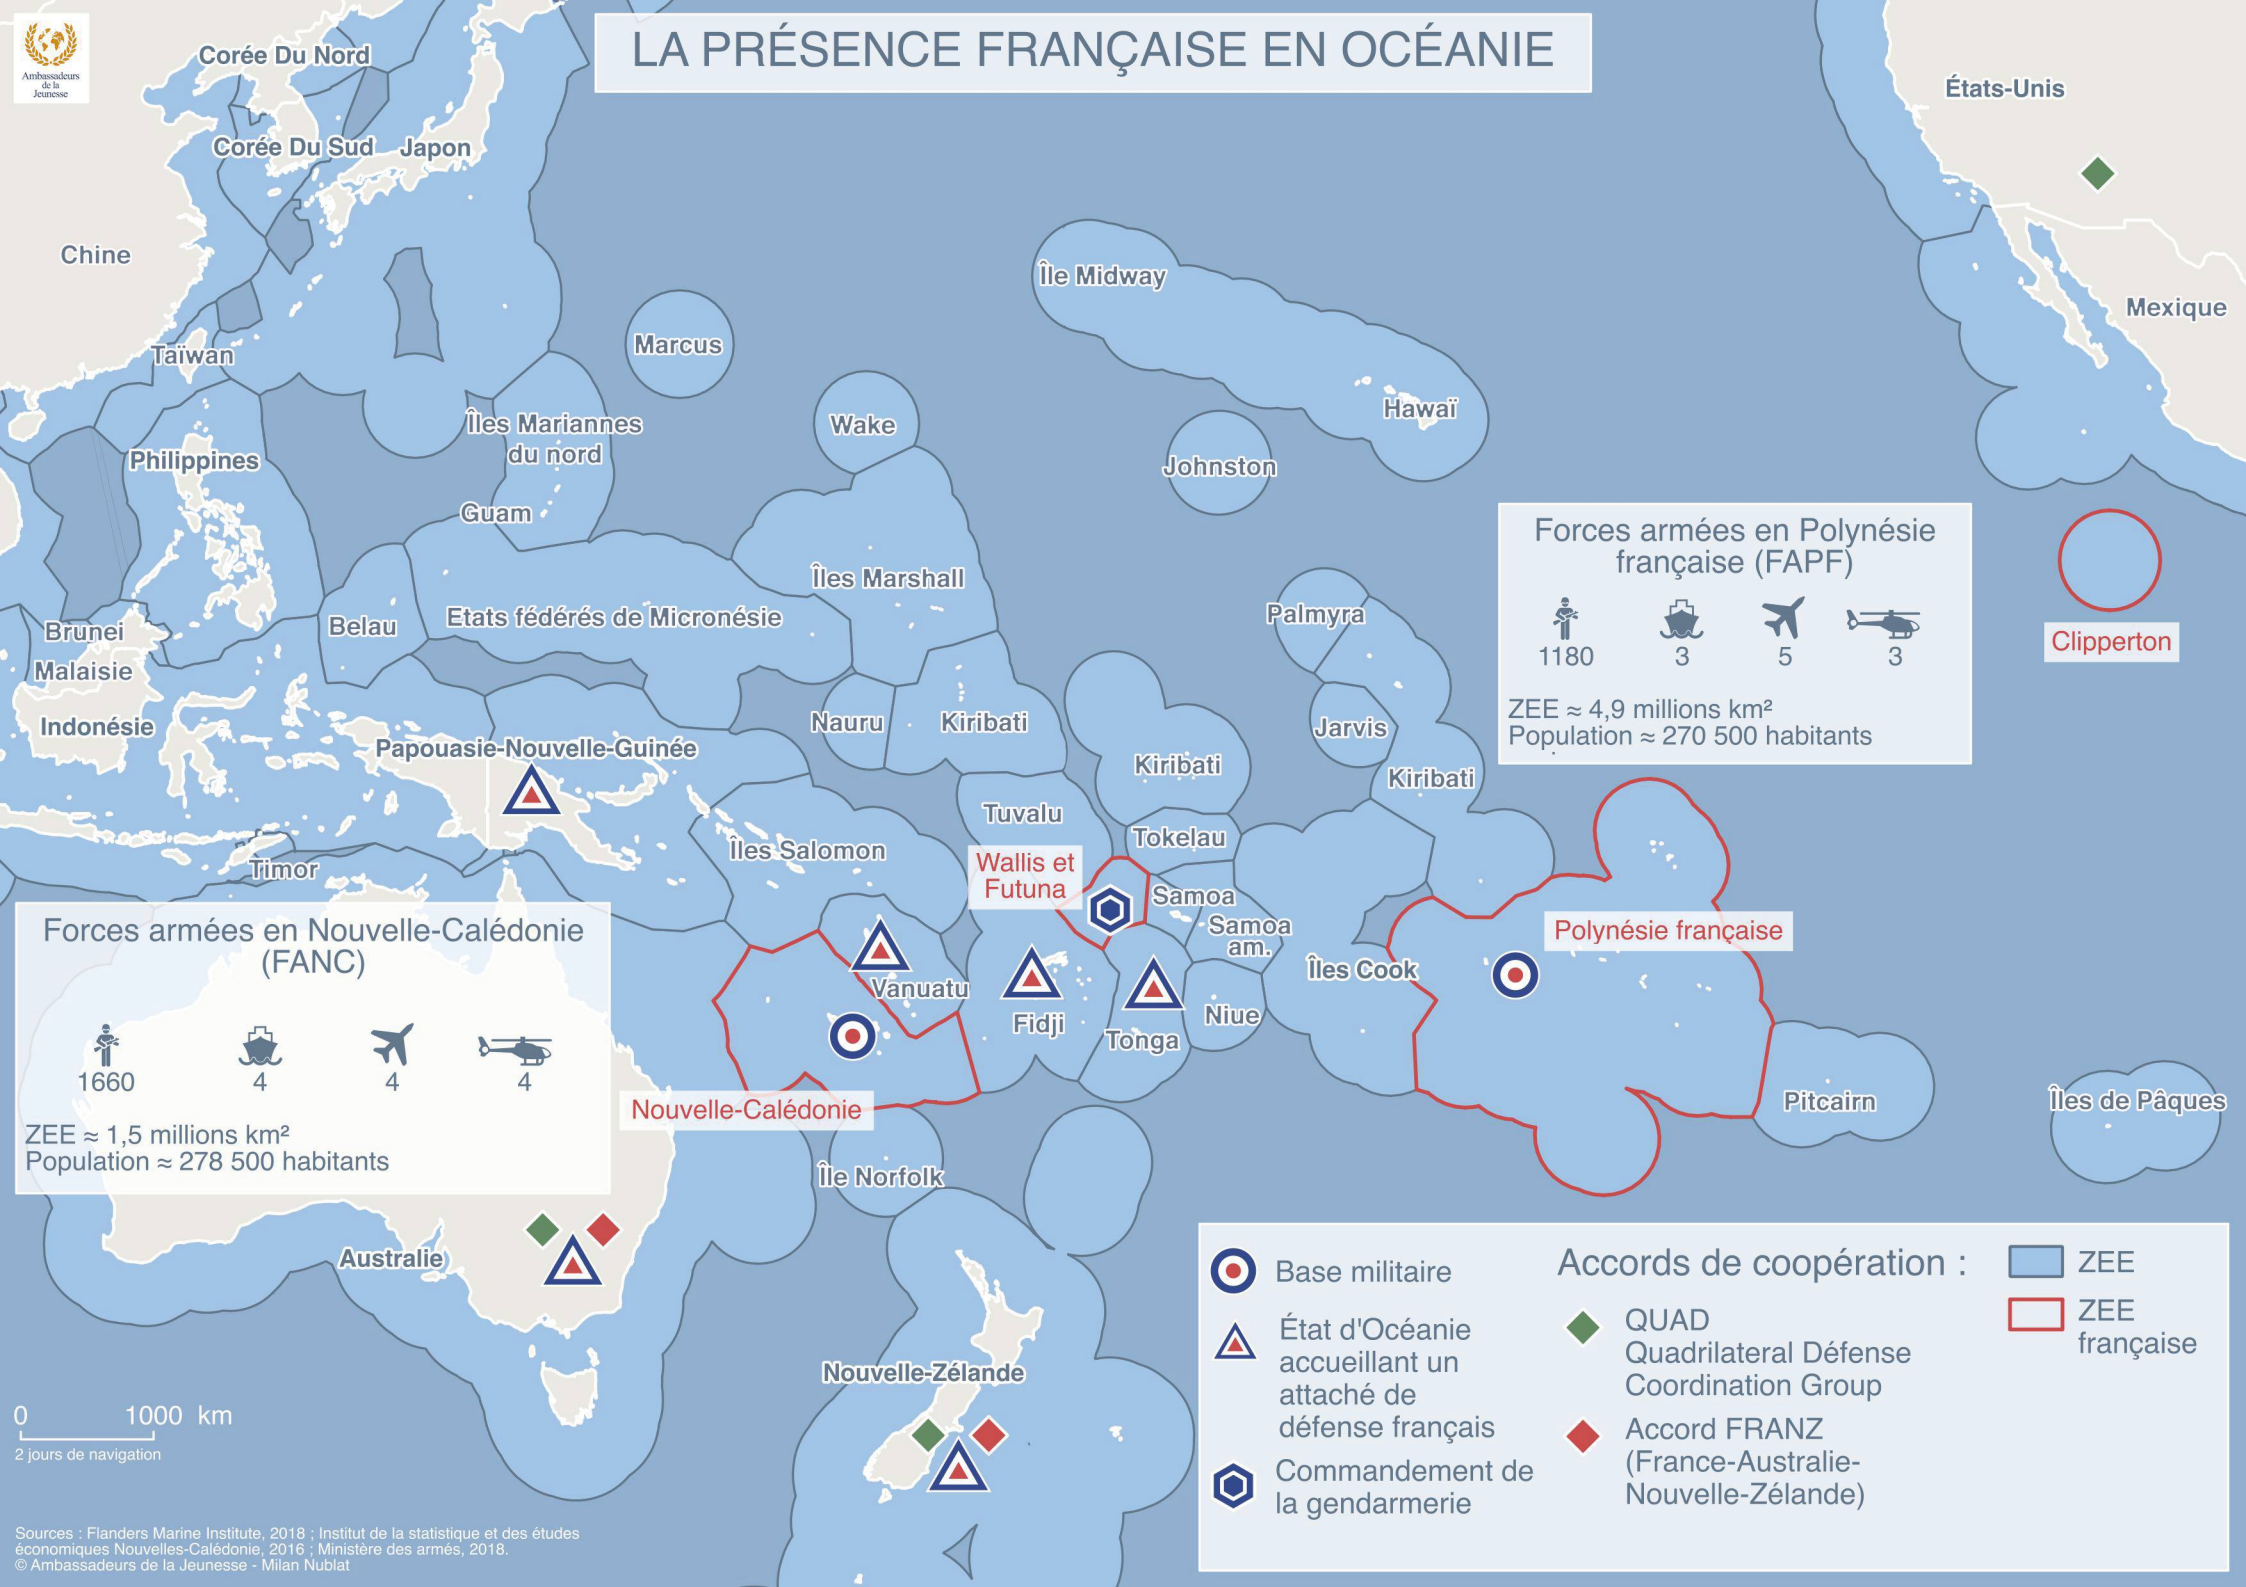

LA PRÉSENCE FRANÇAISE EN OCÉANIE

Forces armées en Polynésie française (FAPF)

1180
 3
 5
 3

ZEE ≈ 4,9 millions km²
Population ≈ 270 500 habitants

Clipperton

Forces armées en Nouvelle-Calédonie (FANC)

1660
 4
 4
 4

ZEE ≈ 1,5 millions km²
Population ≈ 278 500 habitants

Accords de coopération :

- Base militaire
- État d'Océanie accueillant un attaché de défense français
- Commandement de la gendarmerie
- QUAD
Quadrilateral Defense Coordination Group
- Accord FRANZ
(France-Australie-Nouvelle-Zélande)
- ZEE
- ZEE française

0 1000 km
2 jours de navigation